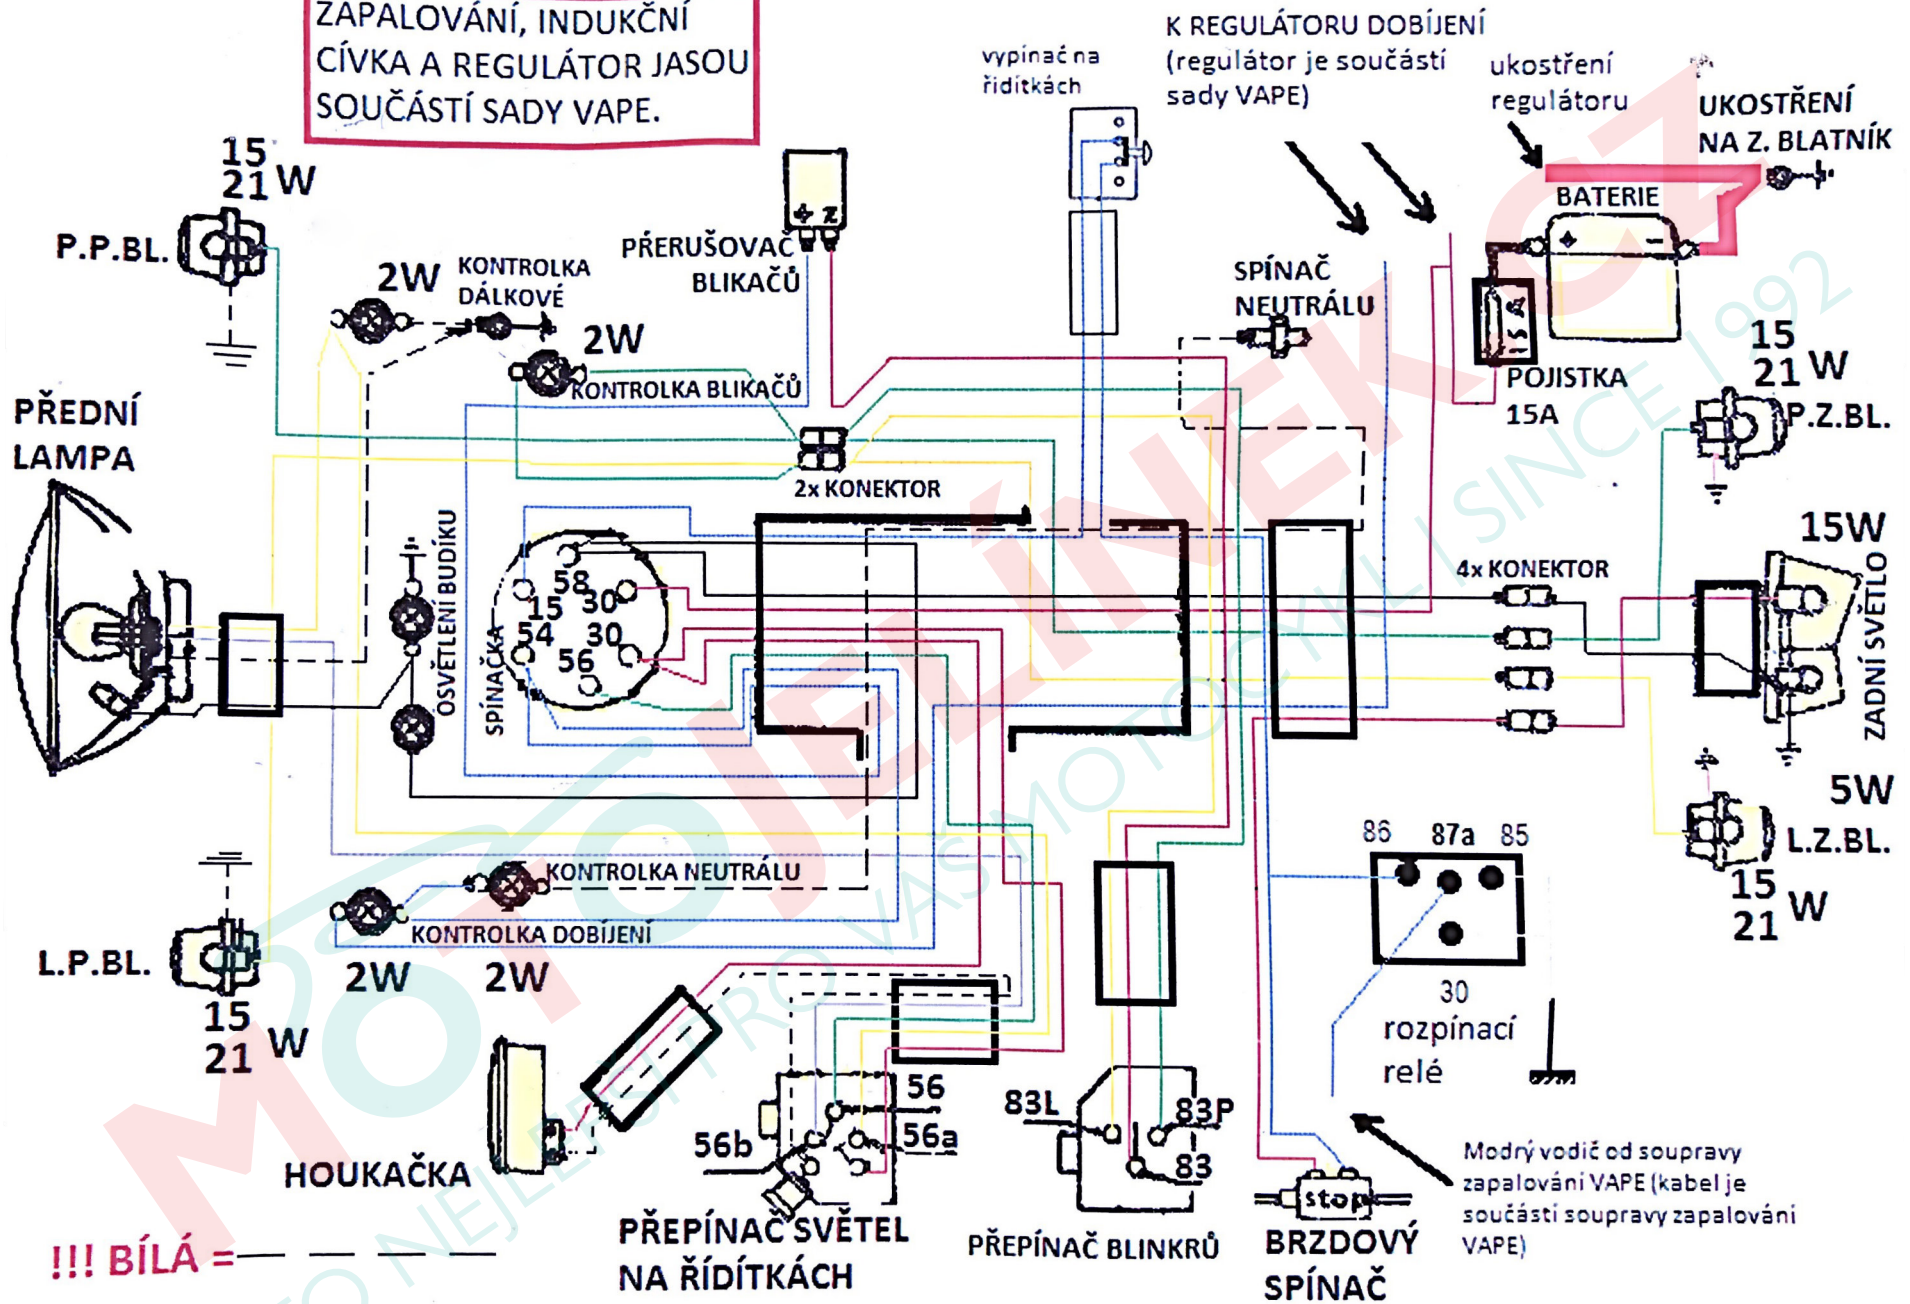

ZAPALOVÁNÍ, INDUKČNÍ  
CÍVKA A REGULÁTOR JASOU  
SOUČÁSTÍ SADY VAPE.

!!! BÍLÁ = ———