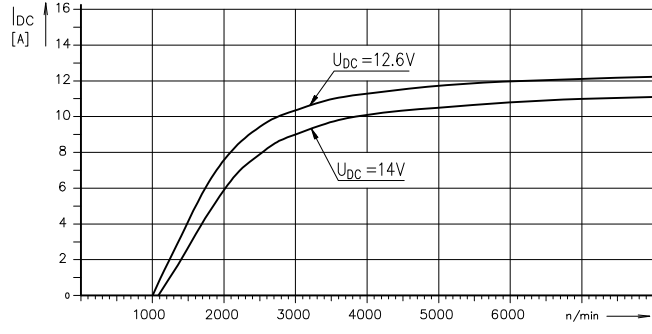

SOUPRAVA ZAPALOVÁNÍ SZ13-1	ALTERNÁTOR A69-1	STATOR A69S-1
		ROTOR A69R-1
	A69N-2	
	S01T	
	REGULÁTOR R67	
	ZAPALOVÁNÍ Z67-1V	

CHARAKTERISTIKA VYSOKÉHO NAPĚTÍ

PROUDOVÁ CHARAKTERISTIKA SOUPRAVY

UPOZORNĚNÍ:

VÝSTUP V.N. KABELŮ ZE Z67-1V CHRÁNIT PRYZOVOU PŘEVLEČKOU JAWA č. 64066026  
 OPAČNĚ PŘIPOJENÍ (PŘEPÓLOVÁNÍ) BATERIE ZPŮSOBÍ POŠKOZENÍ REGULÁTORU R67

Kuše	Název - rozměr	Jakost	Norma	Tr. odp.	Hmotnost kg	Povrch dmf	Číslo výkresu - podstava	Poloha
Poznámka								Povrchová úprava
Měřítko	Systém	AutoCAD 2000		Číslo kopie	Změna	Datum	Popis	Index
	Kreslil	VAŠIČEK						
	Schválil	typ SZ13-1						
	Dne	8.10.2008						
Název výkresu				Nahrazuje v.č.		Číslo výkresu		Formát A 2
SOUPRAVA ZAPALOVÁNÍ				A-SZ13-1		Počet listů		List
TEL./FAX 0634/254 28								