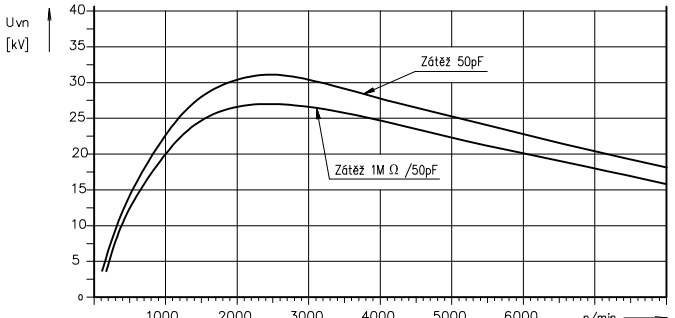

SOUPRAVA ZAPALOVÁNÍ SZ13-1	ALTERNÁTOR A69-1	STATOR A69S-1
		ROTOR A69R-1
	A69N-2	
	S01T	
	REGULÁTOR R67	
	ZAPALOVÁNÍ Z67-1V	

CHARAKTERISTIKA VYSOKÉHO NAPĚTÍ

PROUDOVÁ CHARAKTERISTIKA SOUPRAVY

UPOZORNĚNÍ:

VÝSTUP V.N. KABELŮ ZE Z67-1V CHRÁNIT PRYZOVOU PŘEVLEČKOU JAWA č. 64066026  
 OPAČNĚ PŘIPOJENÍ (PŘEPÓLOVÁNÍ) BATERIE ZPŮSOBÍ POŠKOZENÍ REGULÁTORU R67

Kuše	Název - rozměr	Jakost	Norma	Tr. odp.	Hmotnost kg	Povrch dmf	Číslo výkresu - podstava	Poloha
Poznámka								Povrchová úprava
Měřítko	Systém	AutoCAD 2000		Číslo kopie	Změna	Datum	Popis	Index
	Kreslil	VAŠIČEK						
	Schválil	typ SZ13-1						
	Dne	8.10.2008						
Název výkresu				Nahrazuje v.č.		Číslo výkresu		Formát A 2
SOUPRAVA ZAPALOVÁNÍ				A-SZ13-1		Počet listů		List
TEL./FAX 0634/254 28								